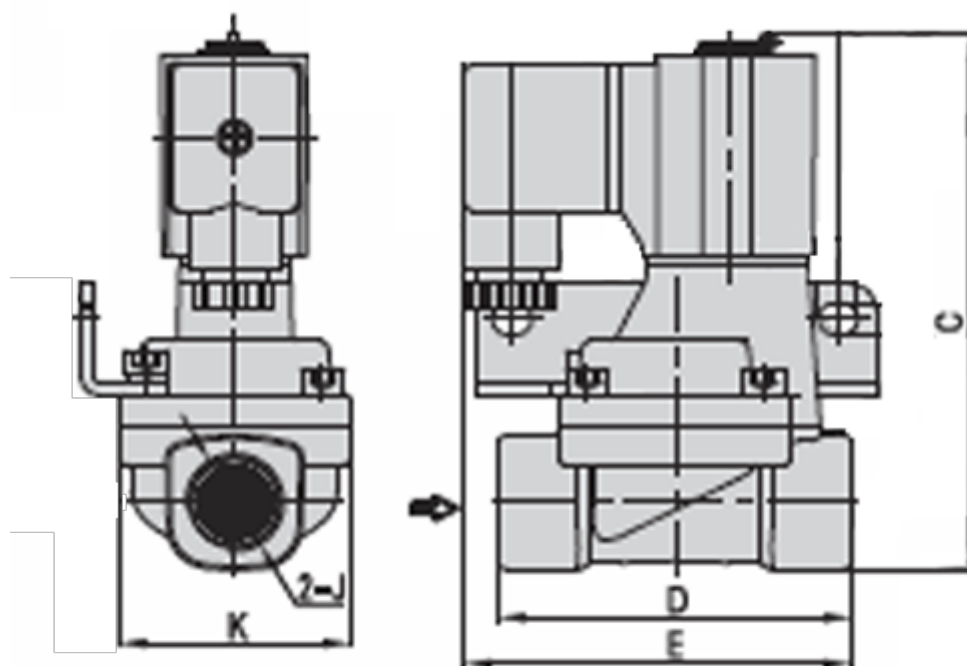

Varenummer: 582W20020EG

Beskrivelse: Fluid ventil - 2/2 NC, 2W20020EG - 24VAC  
port 3/4" - Lysning 20 intern pilot, messing

## Mål

C = 115.4

D = 82

E = 78.5

J = G 3/4"

K = 53